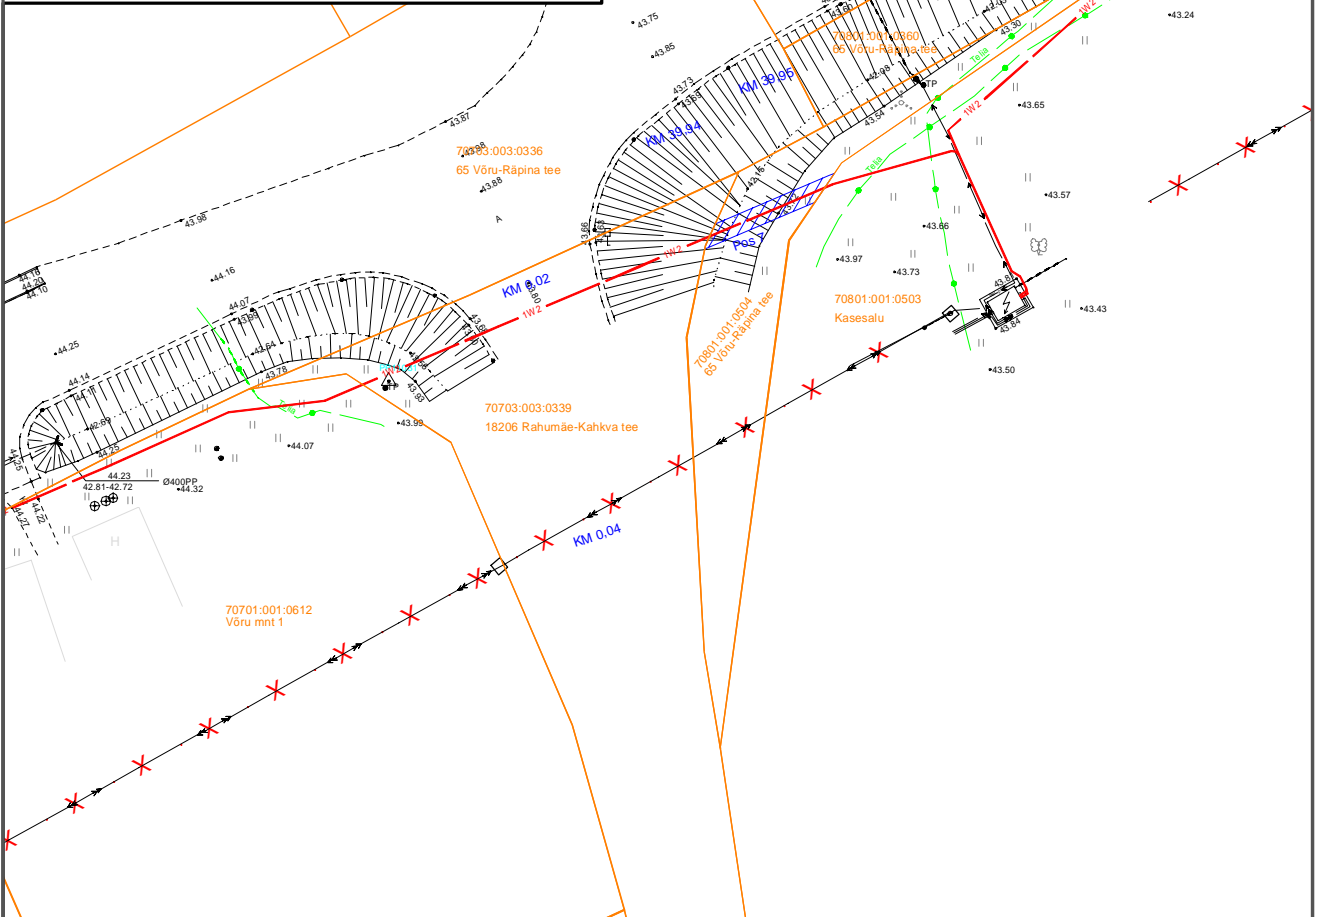

ISIKLIKU KASUTUSÕIGUSE SEADMISE PLAAN

70801:001:0504

65 Võru-Räpina tee

Rahumäe küla, Räpina vald, Põlvamaa

Mõõtkaava 1:500 (A4)

Leht 1 (Lehti 1)

Koostaja: K. Kangro

k.kangro@leonhard-weiss.com

Tingmärgid

- 1W2 — projekteeritud 10kV maakaabelliin
- katastripiir
- isikliku kasutusõiguse seadmise ala